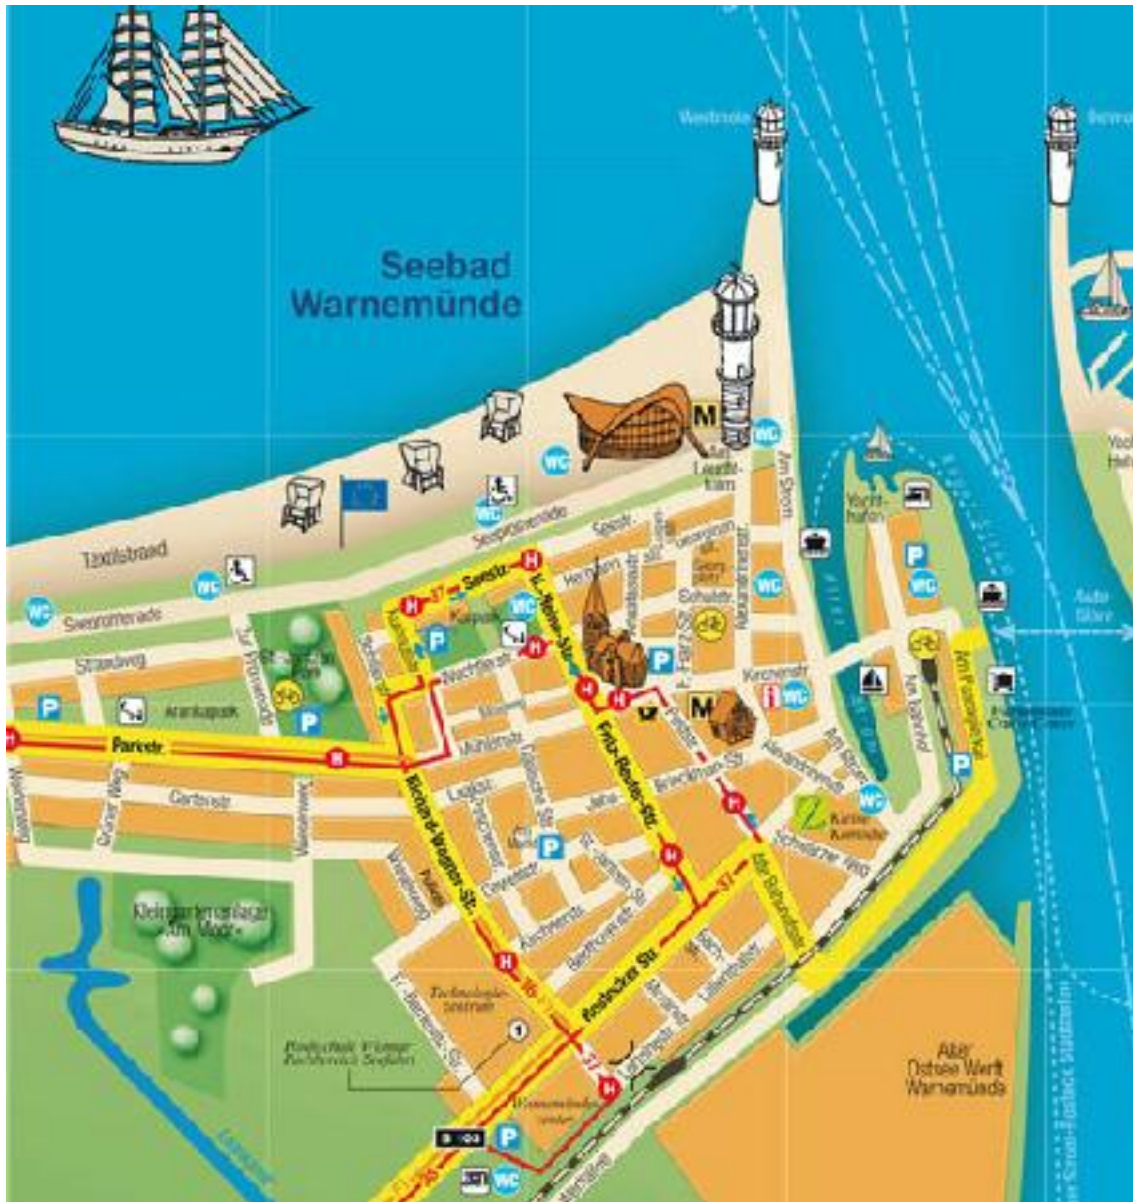

Virtuell haben Sie den [Weg zippne Schön](#) gefunden. Das freut uns sehr. Und damit Sie uns auch ga

Ansonsten fahren Sie von der Autobahn kommend nach Warnemünde hinein, über alle Ampelkreuzung

Sie wählen links, jetzt sind Sie auf der Poststraße, nächste Kreuzung wieder links, jetzt sind Sie auf der

Hinter der Schule und der Turnhalle nochmals links, Sie sind angekommen. Das Parken im öffentlichen

Bei Verfügbarkeit können wir Ihnen aber für 6 Euro/ Tag (Nacht) gern eine Stellfläche anbieten..

Herzlich Willkommen!

Zum Vergrößern bitte in das Bild klicken!